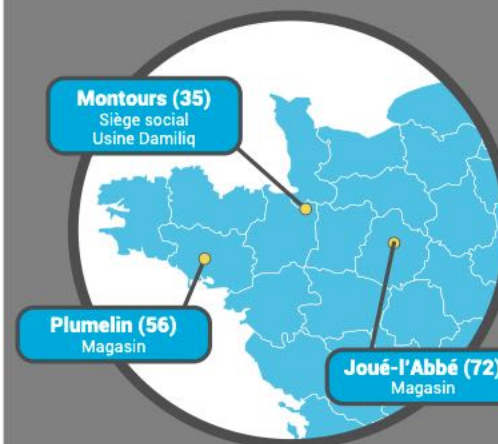

www.elevageapproservice.fr

www.aliment-liquide-damiliq.fr

GAMME FOURRAGERES

DEROBEES 6/18 MOIS

COUVERTS VÉGÉTAUX

PRAIRIES

NEGOCIANT AGRICOLE PRIVE

Semences - Fertilisants - Aliments
 Spécialités d'élevage - Protection des plantes